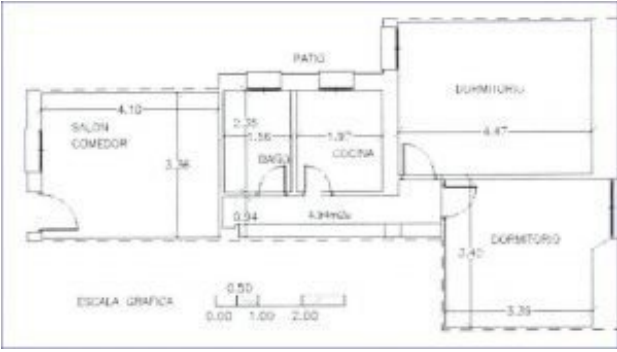

El Pardo / Piso

Piso en El Pardo, con ascensor y dos amplias habitaciones. Dentro del edificio histórico llamado casa de infantes, con su bonita y práctica corrala, sus anchos muros, patio interior y a escasos 10 metros de la parada del autobús y la plaza del Pardo. La distribución es la siguiente: Consta de un salón, y pasillo distribuidor que te lleva, al cuarto de baño, cocina, habitación que da a un tranquilo patio interior con un súper armario empotrado de 3 metros y segunda habitación exterior. El Pardo está comunicado con el intercambiador de Moncloa cada 10 minutos en horario laboral en un trayecto de 15 min, y con La Vaguada, barrio del Pilar y La Paz en un trayecto de 40 minutos que pasa cada hora. Rodeado del verdadero pulmón verde de la capital, el monte del Pardo dispone de infinidad de pistas para practicar el mountain bike, zonas deportivas privadas como Somontes. 2 Meses de fianza

Habitaciones	2
Baños	1
Tipo inmueble	Piso
Superficie construida	86 m ²
Planta	Segunda Planta
Año de construcción	1880

Additional Features

Image Gallery

Property Location

Image not found or type unknown

Contact the Agent